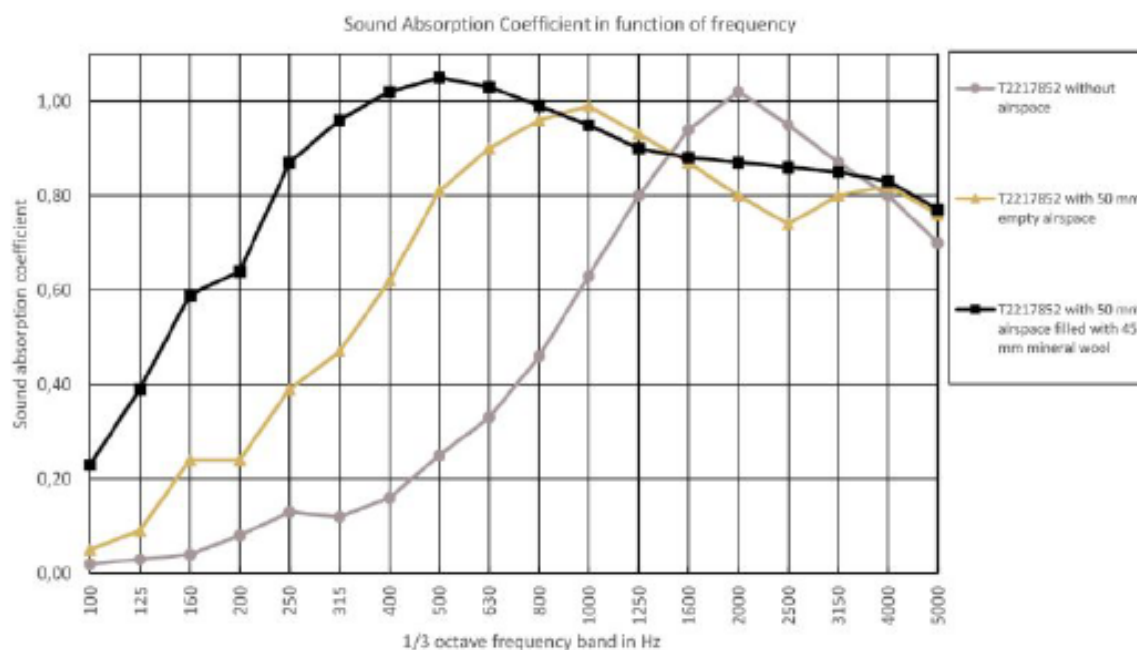

Indien u de ruimte (50mm) tussen het lattenwerk opvult met een geluidsabsorberend materiaal bekomt u de beste geluidsabsorptie.

De gegevens op deze fiche zijn met de grootste zorg en nauwkeurigheid opgesteld. Raadpleeg echter eerst onze specialisten, indien met producten van Akoestix Products aan veiligheidseisen, of aan akoestische garanties moet worden voldaan.

Absorptiegrafieken : (volgens ISO354)

Rechtstreeks tegen de muur gemonteerd (grijze grafiek) waarde 0.3 klasse D

Geplaatst op een lattenwerk van 50mm (bruine grafiek) waarde 0.65 klasse C

Geplaatste op lattenwerk van 50mm met opgevulde spouw (zwarte grafiek) waarde 0.90 klasse A