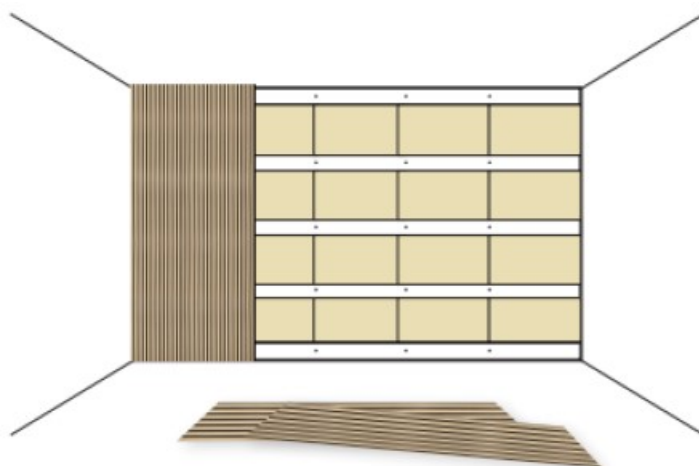

Algemeen

De houten panelen zijn beschikbaar in 4 verschillende kleuren zodat ze in elk interieur perfect passen. De panelen zijn makkelijk te plaatsen op verschillende manieren

Licht eik

Naturel eik

Ebbenhout en walnoot

afmetingen:

2700x600mm, totale dikte 21mm

materialen:

De houten panelen zijn gemaakt van gerecycleerde geluidsabsorberende vilt (PET) van 9mm waarop 12mm dikte zwarte MDF stroken geplaatst zijn met een fineer (TECH poplar fineer 0.6mm met lak finish) in 4 verschillende afwerkingen, voor elke smaak wat passend. Alle stroken zijn 27mm breed met een spatie van 13mm.

Absorptiegrafieken : (volgens ISO354)

Rechtstreeks tegen de muur gemonteerd (grijze grafiek) waarde 0.3 klasse D

Geplaatst op een lattenwerk van 50mm (bruine grafiek) waarde 0.65 klasse C

Geplaatste op lattenwerk van 50mm met opgevulde spouw (zwarte grafiek) waarde 0.90 klasse A

Montage

- 1) directe verlijming op vlakke, stofvrije ondergrond met een lijm op basis van MS polymeer (vb Rectavit G60 en G70) steeds vooraf testen wordt aangeraden.
- 2) Op een lattenwerk dat 60cm h.o.h. van elkaar geplaatst is m.b.v. zwarte schroeven (advies 15 schroeven per paneel)
- 3) Zelfde als 2 maar de spouw is opgevuld met absorptiemateriaal